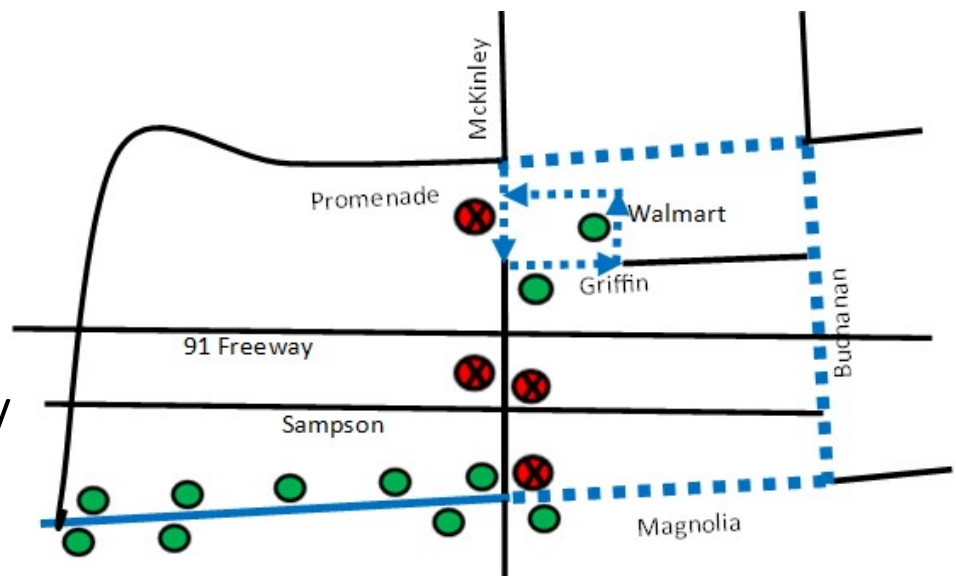

# RIDER ALERT

Effective Monday, April 11, 2022

**BLUE LINE DETOUR DUE TO CONSTRUCTION IMPACTS FROM MCKINLEY GRADE SEPARATION PROJECT**

# ALERTA PASAJERO

Efectivo Lunes, 11 de abril de 2022

**BLUE LINE (LÍNEA AZUL) DESVÍO DE RUTA DEBIDO A LOS IMPACTOS DE CONSTRUCCIÓN**

**PROYECTO: MCKINLEY GRADE SEPARATION PROJECT**

-  Bus stop will be temporarily closed/  
La parada de autobús se cerrará temporalmente
-  Use alternate stops/  
usar paradas alternativas

 Blue Line Detour  
Blue Line desvio

 Temporarily Closed  
Temporalmente cerrado

 Alternate Stops  
Parads alternativas

For more information call/Para mas información llame a: Corona Cruiser (951) 734-9418